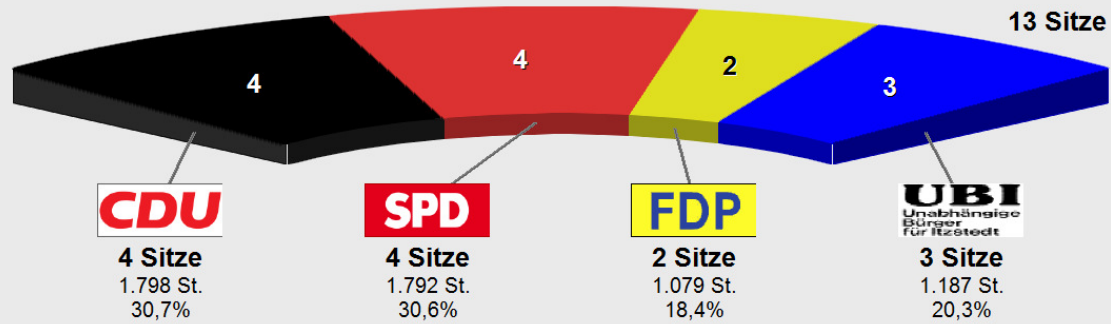

Gemeindewahl Itzstedt 2018
Sitzverteilung

Gemeindewahl Itzstedt 2013

Sitzverteilung
Gemeindewahl Itz

	Anteil	Sitze
CDU	30,7%	4
SPD	30,6%	4
FDP	18,4%	2
UBI	20,3%	3