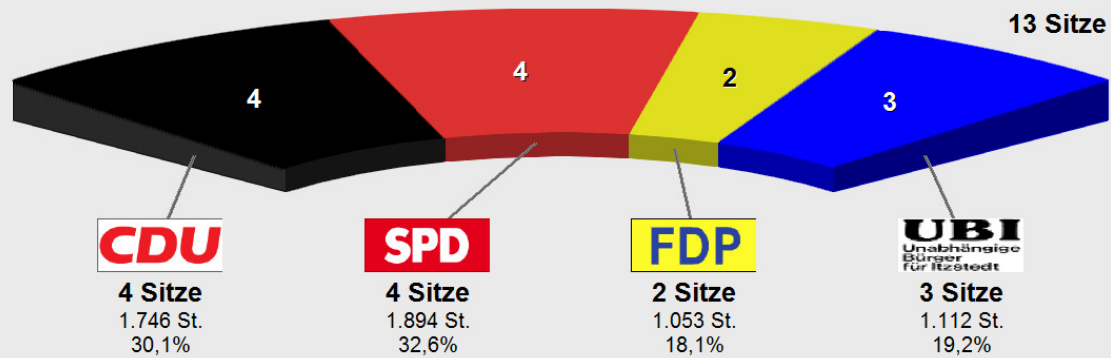

Gemeindewahl Itzstedt 2018
Sitzverteilung

Gemeindewahl Itzstedt 2013

Sitzverteilung
Gemeindewahl Itz

	Anteil	Sitze
CDU	30,7%	4
SPD	30,6%	4
FDP	18,4%	2
UBI	20,3%	3